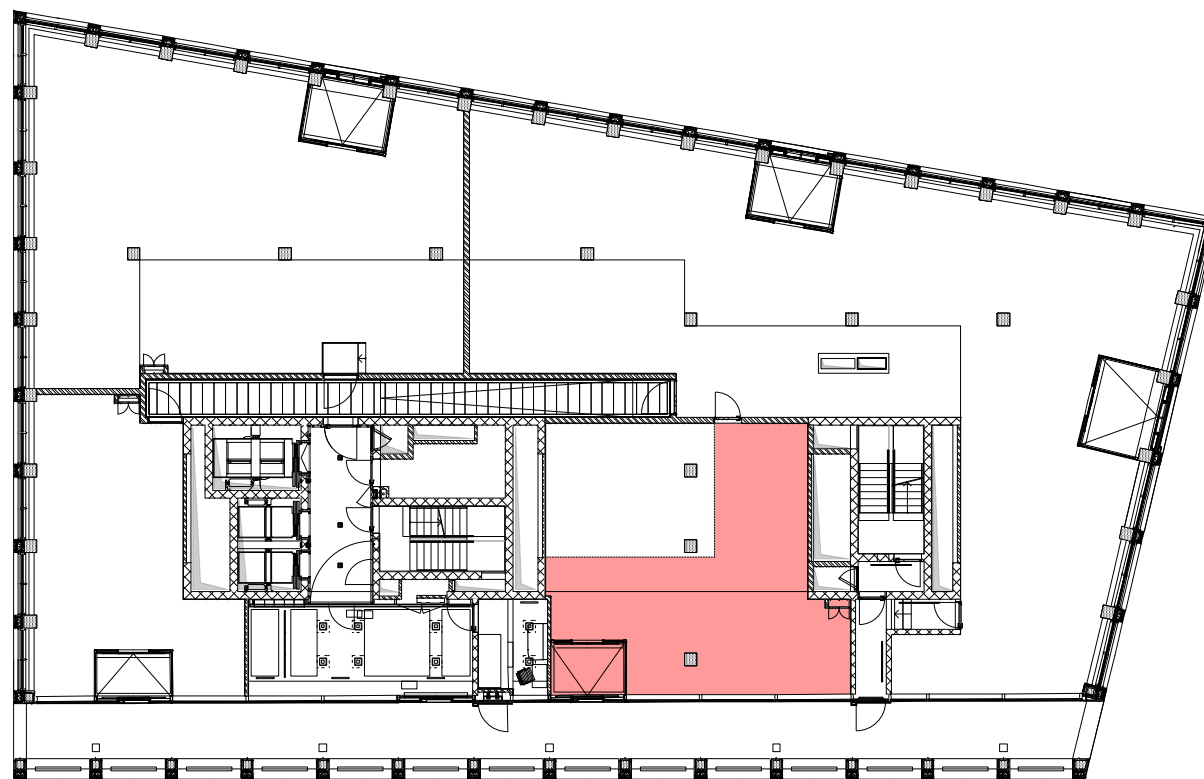

PONT-ROUGE

**SURFACE COMMERCIALE**

Référence: 6004

Bâtiment: Place 1

Rue: Place de Pont-Rouge 1

Étage: Rez-de-chaussée

Surface utile: 57 m<sup>2</sup>

Échelle 1:300

Les surfaces utiles effectives peuvent varier par rapport aux indications des plans. Sous réserve de modifications.

Un objet de CFF SA

CFF-IMMOBILIER.CH