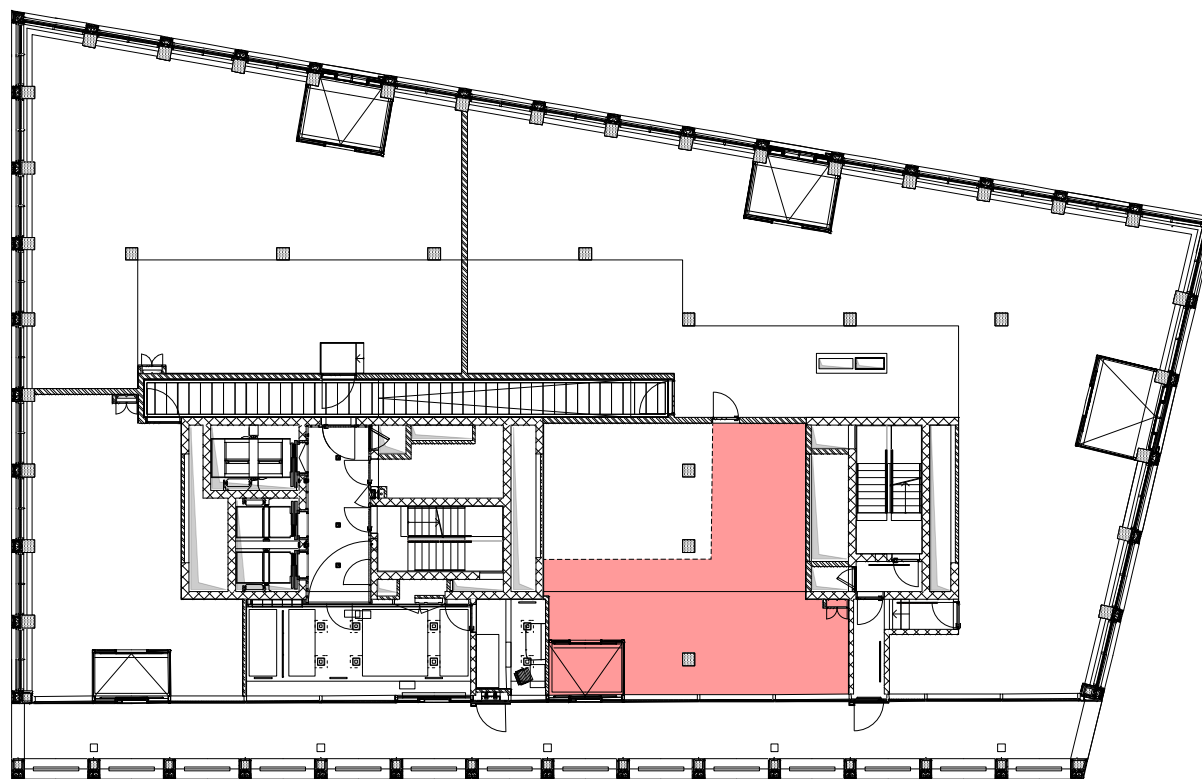

PONT-ROUGE

SURFACE COMMERCIALE

Référence: 6004

Bâtiment: Place 1

Rue: Place de Pont-Rouge 1

Étage: Rez-de-chaussée

Surface utile: 72 m²

Échelle 1:300

Les surfaces utiles effectives peuvent varier par rapport aux indications des plans. Sous réserve de modifications.

Un objet de CFF SA

CFF-IMMOBILIER.CH