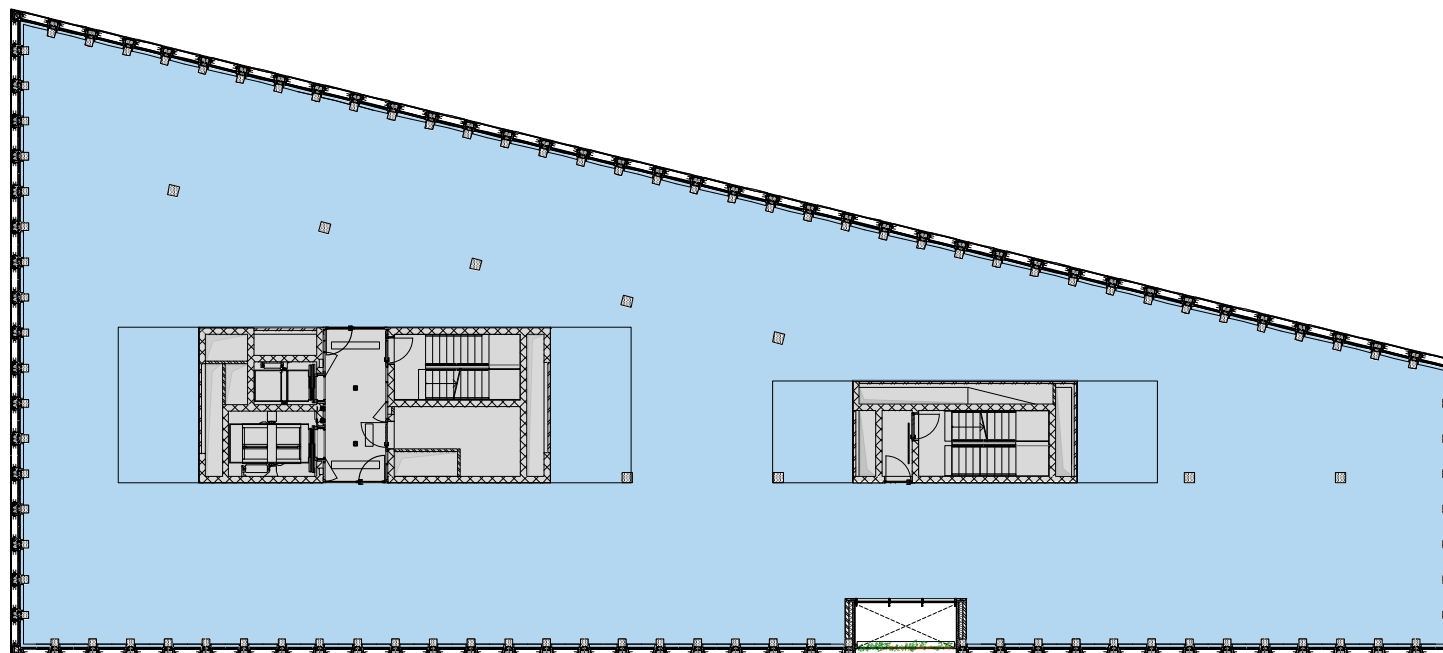

SURFACE DE BUREAUX

PLACE 5

Référence: 8000

Bâtiment: B5

Rue: Place de Pont-Rouge 5

Étage: 04

Surface utile: 874 m²

Échelle 1:300

0 10 20 m

PONT-ROUGE.CH

Les surfaces utiles effectives peuvent varier par rapport aux indications des plans. Sous réserve de modifications.