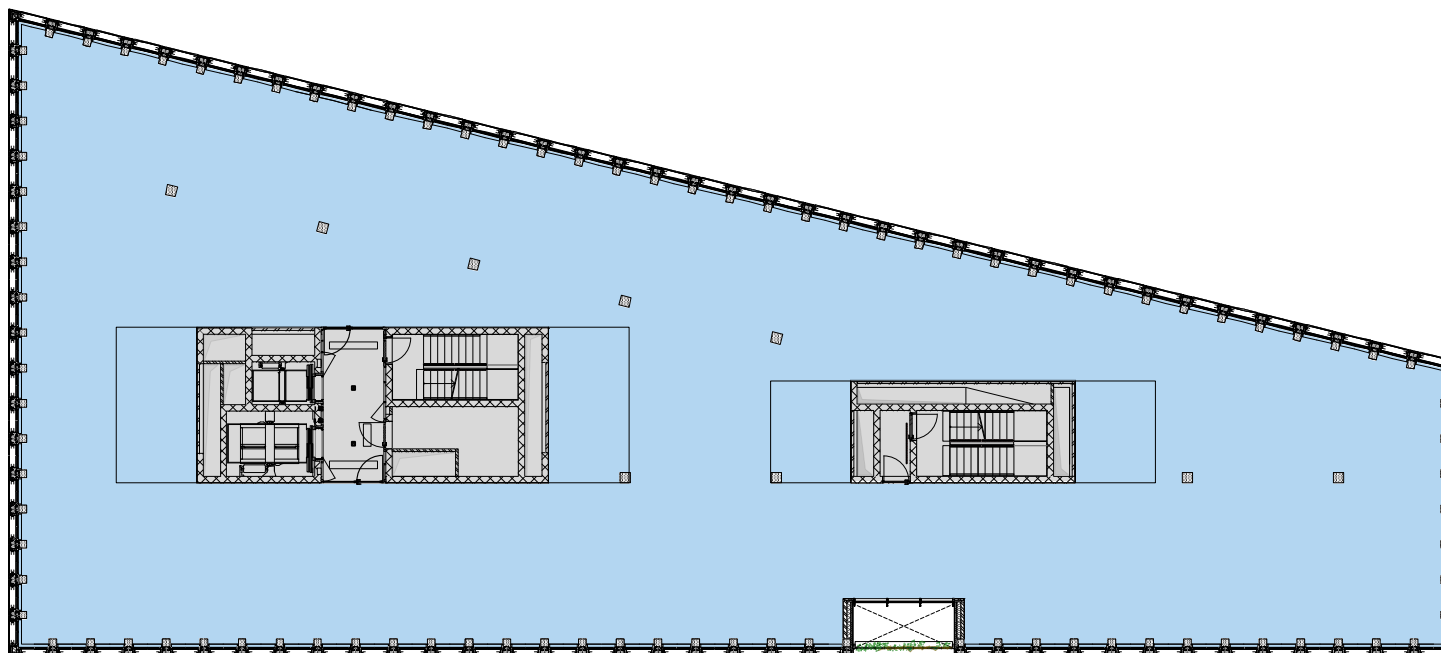

# SURFACE DE BUREAUX

## PLACE 5

Référence: 8000

Bâtiment: B5

Rue: Place de Pont-Rouge 5

Étage: 04

Surface utile: 874 m<sup>2</sup>

Échelle 1:300

0 10 20 m

**PONT-ROUGE.CH**

Les surfaces utiles effectives peuvent varier par rapport aux indications des plans. Sous réserve de modifications.