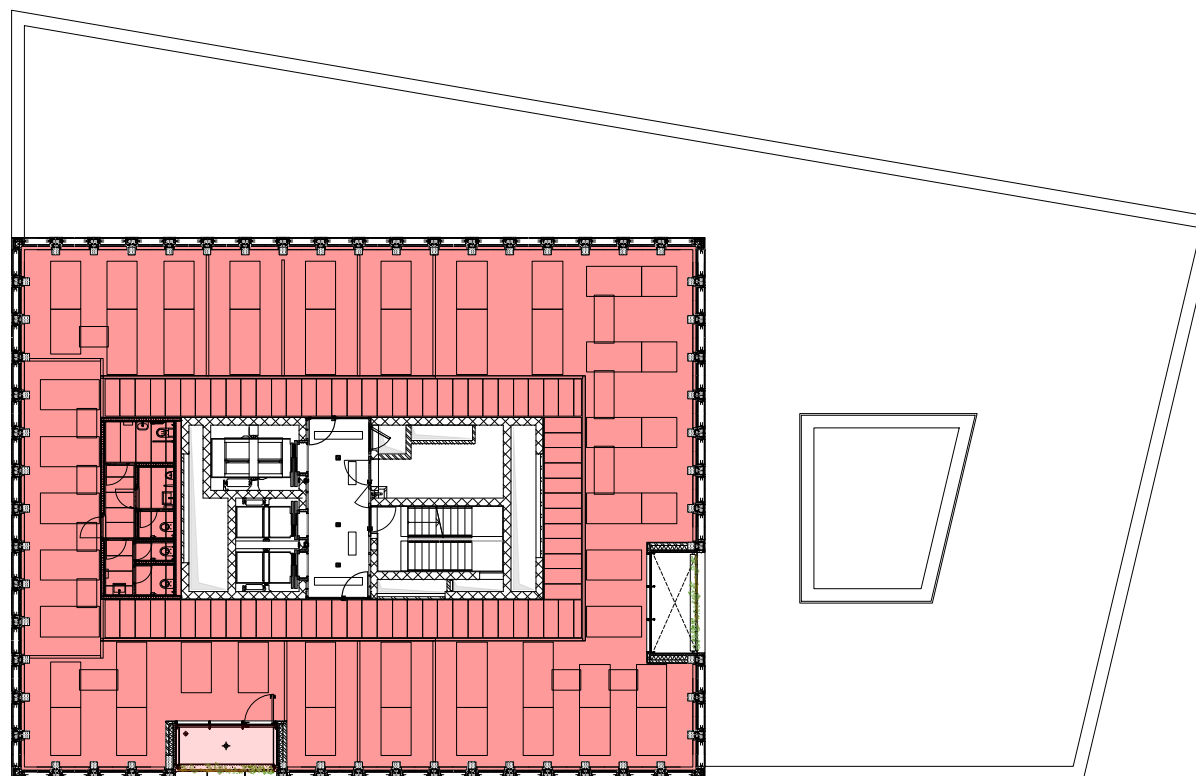

PONT-ROUGE

SURFACE DE BUREAUX

Référence: 6000

Bâtiment: Place 1

Rue: Place de Pont-Rouge 1

Étage: 11

Surface utile: 427 m²

Loggia: 7 m²

Échelle 1:300

Les surfaces utiles effectives peuvent varier par rapport aux indications des plans. Sous réserve de modifications.

Un objet de CFF SA

CFF-IMMOBILIER.CH