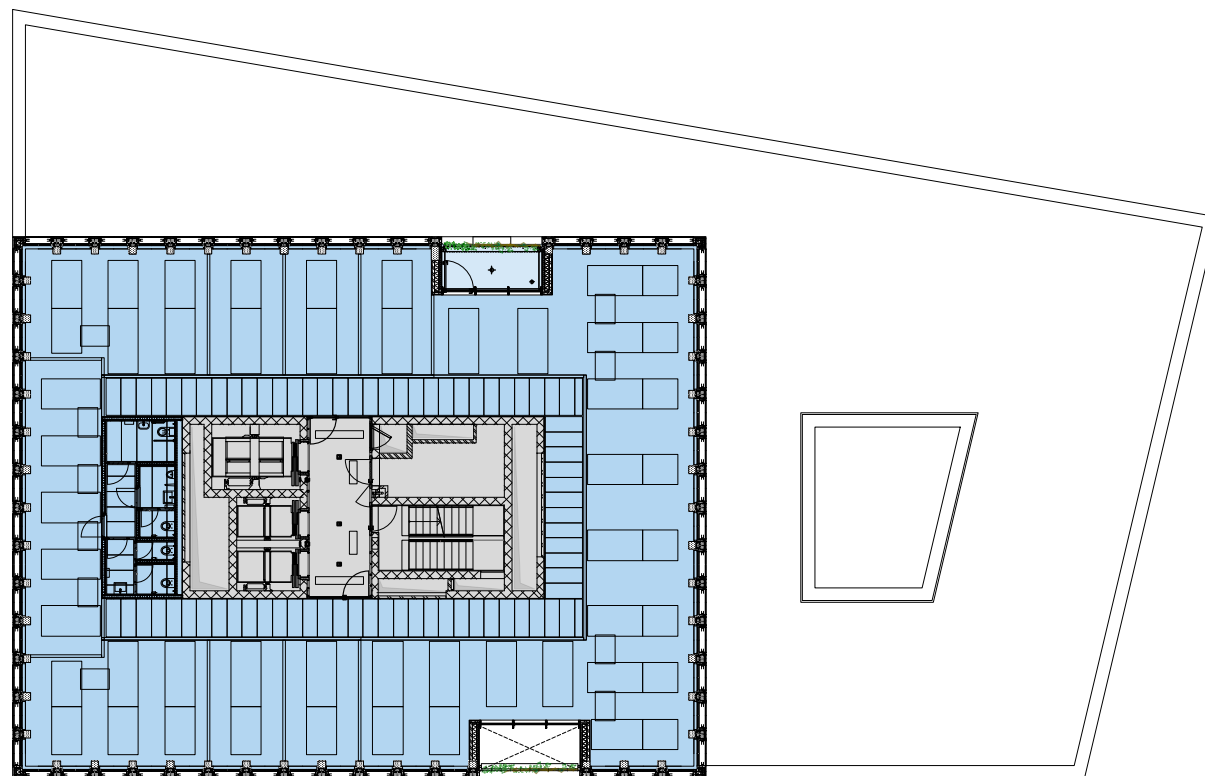

SURFACE DE BUREAUX

**PONT
ROUGE**

PLACE 1

Référence: 6000

Bâtiment: B4

Rue: Place de Pont-Rouge 1

Étage: 08

Surface utile: 427 m²

Loggia: 7 m²

Échelle 1:300

0 10 20 m

PONT-ROUGE.CH

Les surfaces utiles effectives peuvent varier par rapport aux indications des plans. Sous réserve de modifications.